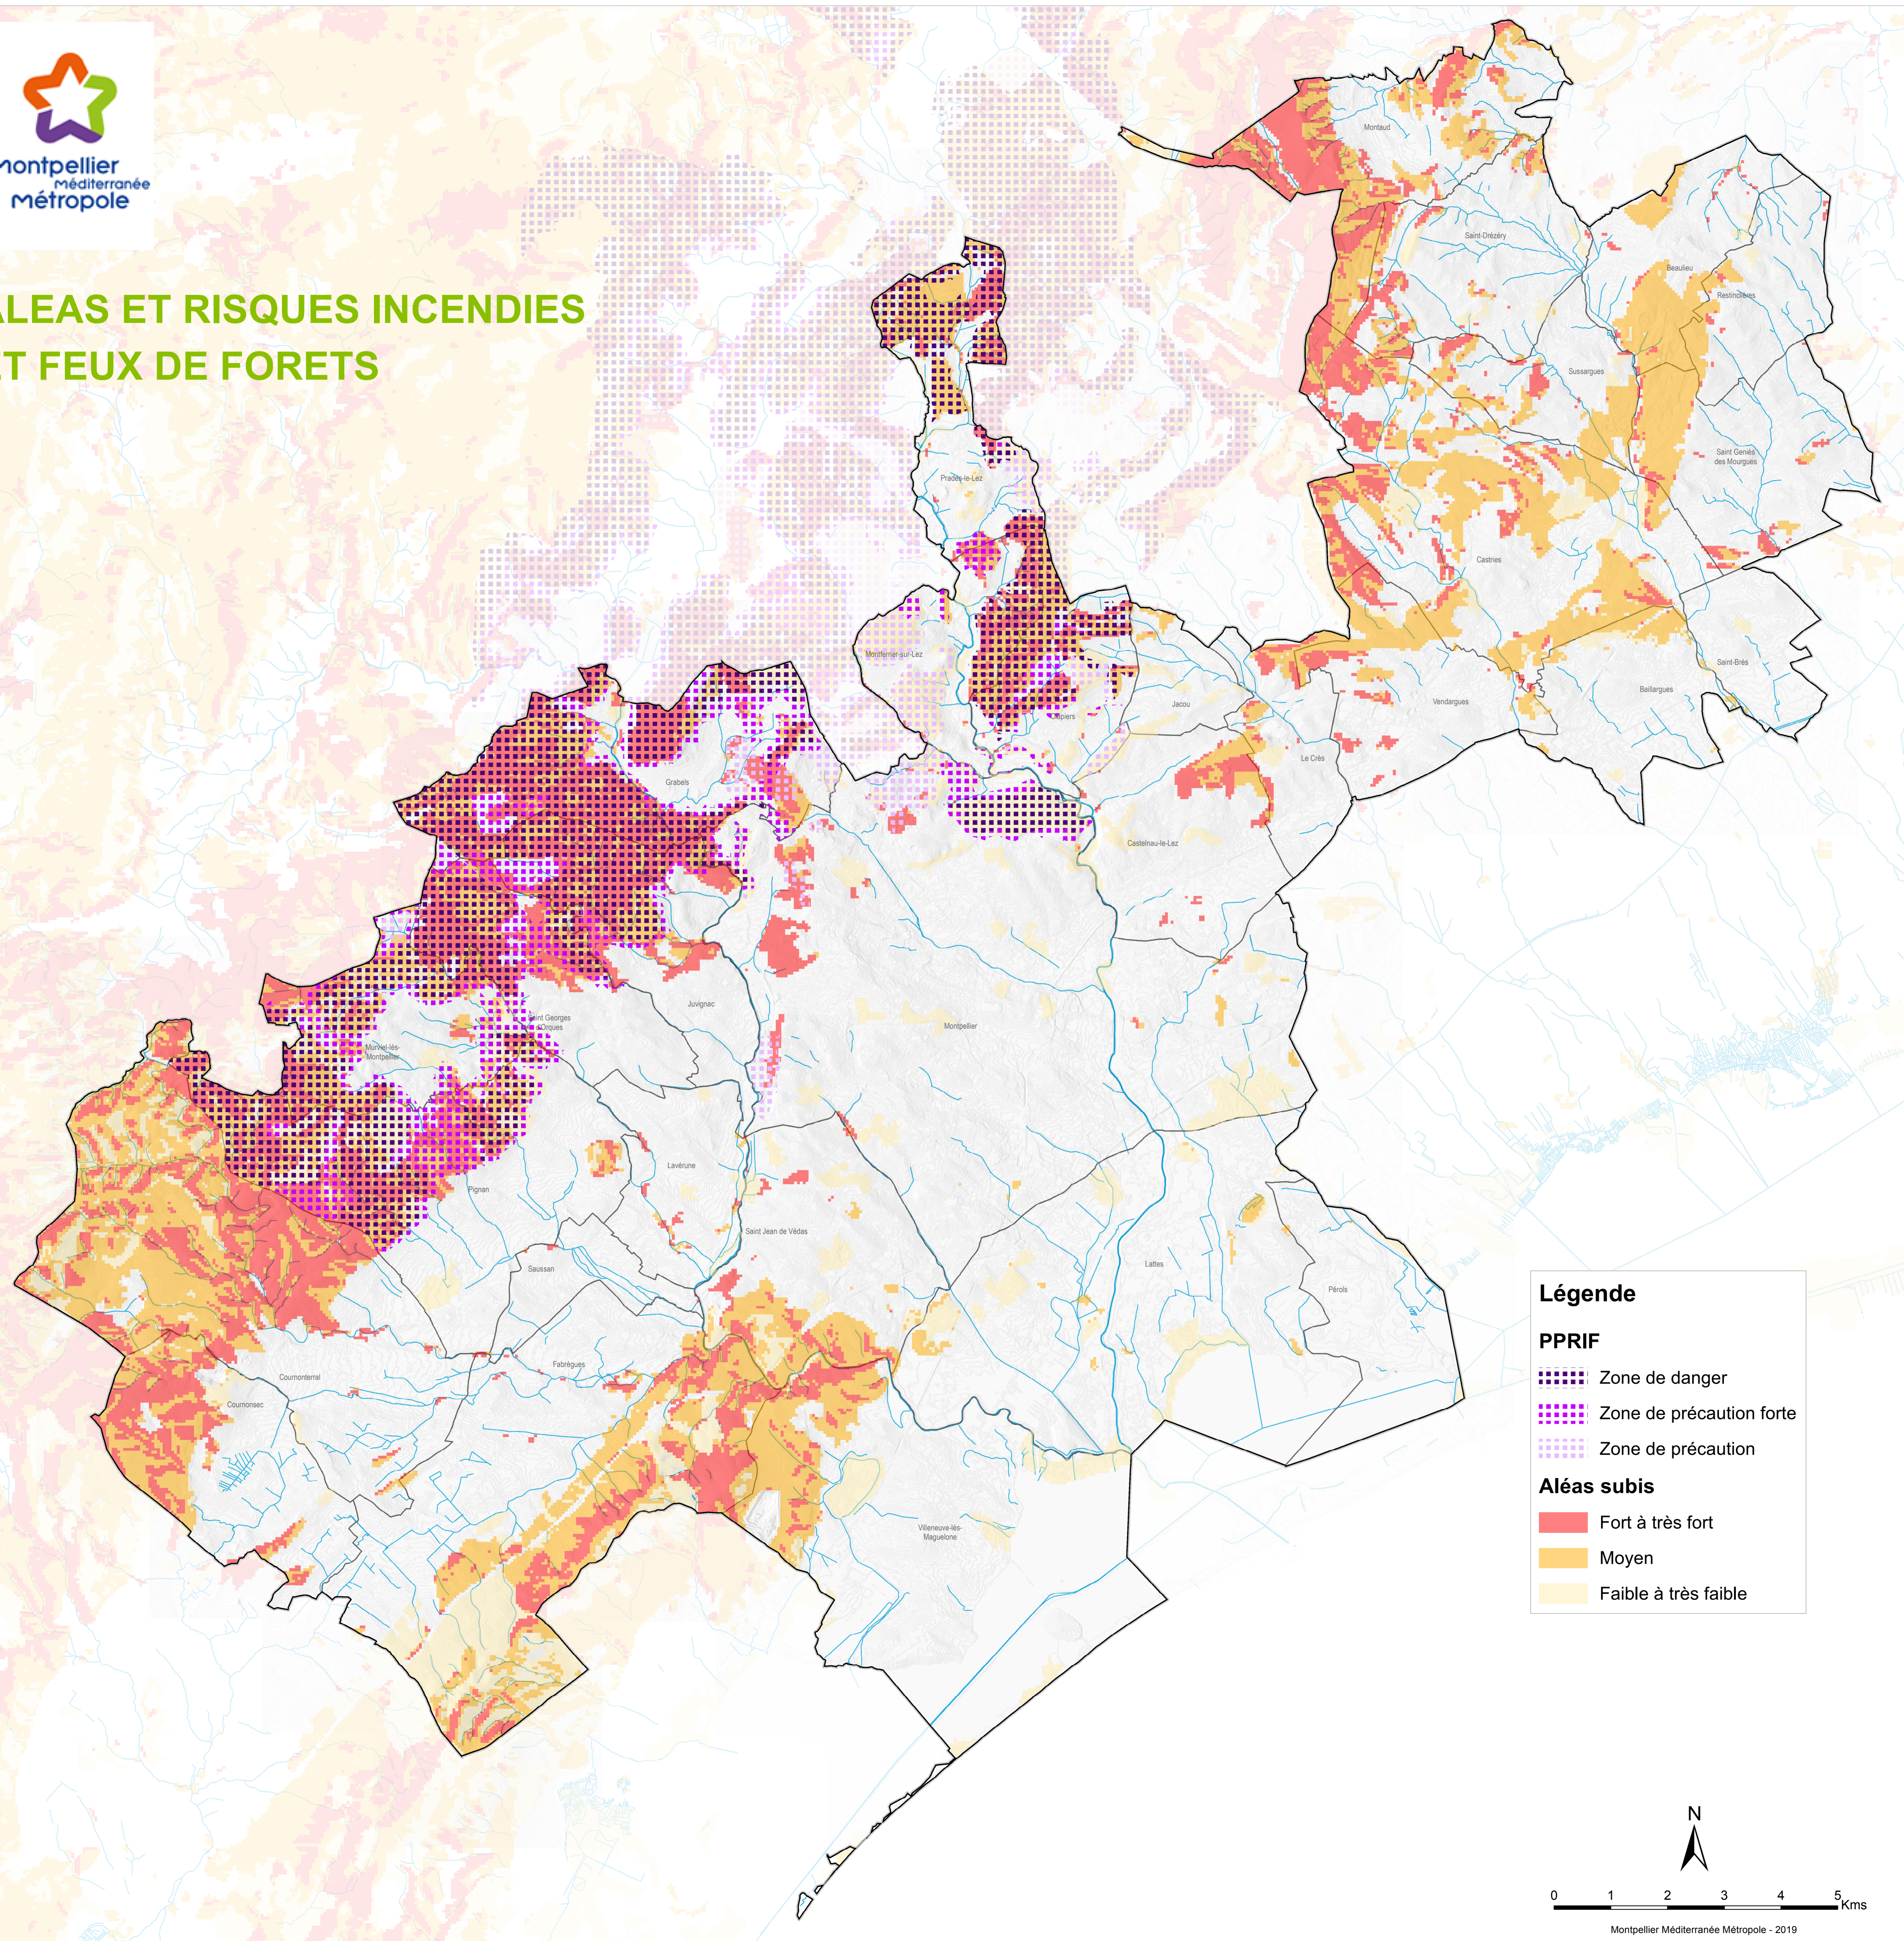

# ALEAS ET RISQUES INCENDIES ET FEUX DE FORETS

**Légende**

**PPRIF**

-  Zone de danger
-  Zone de précaution forte
-  Zone de précaution

**Aléas subis**

-  Fort à très fort
-  Moyen
-  Faible à très faible